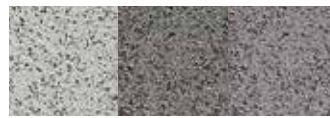

ALPINA
edelweiss

GRISCHUNA
grau-anthrazit

LEVENTINA
grau