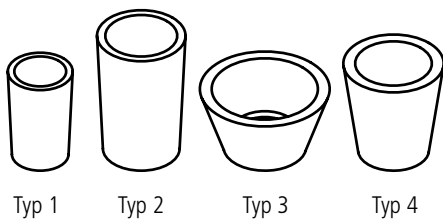

RESIDENZA® Pflanzentröge ALPINA edelweiss.

RESIDENZA® Pflanzen- und Brunnentröge sind auch rund und in Viertel- und Halbkreisformen erhältlich.

RESIDENZA® Pflanzentröge mit passenden Sockel.

ALPINA edelweiss    GRISCHUNA grau-anthrazit    LEVENTINA grau

# RESIDENZA® Brunnentröge – Wasser stilvoll gefasst

Alle Farben der RESIDENZA® Pflanztröge rund und eckig sind mit Ablaufventil und Standrohr aus Messing auch als Brunnentröge erhältlich.

Der passende Brunnenstock wird als einzelnes Element dem Trog beige stellt. Für den Auslauf am Brunnenstock sind Messingrohre mit oder ohne Absperrhahn erhältlich.