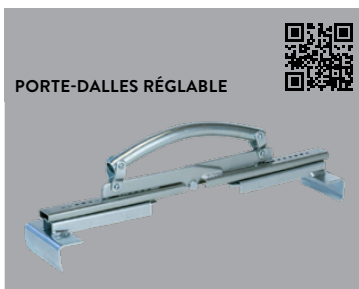

## Aperçu du matériel d'aide à la pose

Avec son offre diversifiée «Matériel d'aide à la pose et services», CREA-BETON soutient sa clientèle dans son travail quotidien avec des produits en béton. Cette offre comprend la location d'appareils, de même qu'une palette complète de services allant de la simple pince à pavés professionnelle à la machine de pose.

## Aperçu du matériel d'aide à la pose

**PINCE DE LEVAGE  
AVEC MÂCHOIRES EN  
CAOUTCHOUC**

**PINCE DE POSE TSZ-UNI POUR  
MARCHES**

**APPAREILS DE POSE POUR  
PALISSADES**

**APPAREILS DE POSE POUR  
CUNETTES**

**APPAREILS DE POSE POUR  
ÉQUERRES DE QUAI**

**APPAREILS DE POSE POUR  
BACS**

**MACHINES DE POSE POUR  
PAVÉS CLASSIQUES ET  
AUTOBLOQUANTS**

**CÂBLES MOBILES ARTICULÉS  
POUR SAUTS-DE-LOUP ET  
ÉLÉMENTS EN ÉQUERRE**