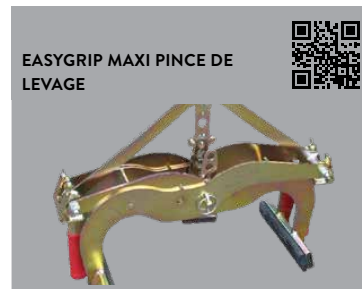

## Aperçu du matériel d'aide à la pose

Avec son offre diversifiée «Matériel d'aide à la pose et services», CREA-BETON soutient sa clientèle dans son travail quotidien avec des produits en béton. Cette offre comprend la location d'appareils, de même qu'une palette complète de services allant de la simple pince à pavés professionnelle à la machine de pose.

## Aperçu du matériel d'aide à la pose

**PINCE DE LEVAGE  
AVEC MÂCHOIRES EN  
CAOUTCHOUC**

**PINCE DE POSE TSZ-UNI POUR  
MARCHES**

**APPAREILS DE POSE POUR  
PALISSADES**

**APPAREILS DE POSE POUR  
CUNETTES**