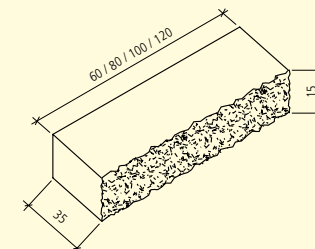

SANTURO® BLOCKSTUFEN GEFAST GESTRAHLT

FARBEN

WEB: GBK4303

Trittfläche gestrahlt, Stirnfläche gespalten, voll, Breite 34-36 cm	grau	porphy	juragelb	60 cm	80 cm	100 cm	120 cm
Höhe 15 cm	■	■	■	■	■	■	■

ABMESSUNGEN