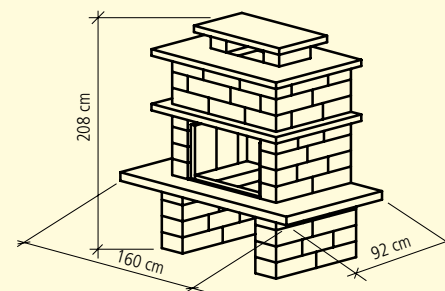

VARIANTEN

Stehtische

Tische

SANTURO® CHEMINÉE

WEB: GBK9197

FARBEN

Bausatz aus Spaltsteinmauersteinen, gespalten, inkl. Betonplatten und Schamott-Steinen	grau	schwarz-weiss	160 x 92 cm
Höhe 208 cm	■	■	■

ABMESSUNGEN