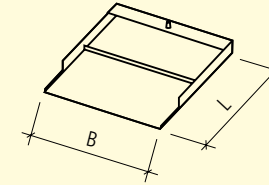

SANTURO® WASSERSPEIER

FARBEN

WEB: GBK9735

mit Reinigungskammer, für SANTURO® B 25 cm	Edelstahl	40 x 30 cm	40 x 60 cm	40 x 90 cm	40 x 120 cm	100 x 12.5 cm	110 x 12.5 cm	160 x 12.5 cm
Höhe 7.5 cm	■	■	■	■	■			
Höhe 15 cm	■					■	■	■

Betonsturz 2-teilig, für SANTURO® B 25 cm, Höhe 15 cm	grau	100 x 7.5 cm	120 x 7.5 cm	150 x 7.5 cm
Speierbreite 60 cm, Betonsturzlänge 100 cm	■	■		
Speierbreite 90 cm, Betonsturzlänge 120 cm			■	
Speierbreite 120 cm, Betonsturzlänge 150 cm				■

VARIANTEN

Typ A
B = 30, 60 cm