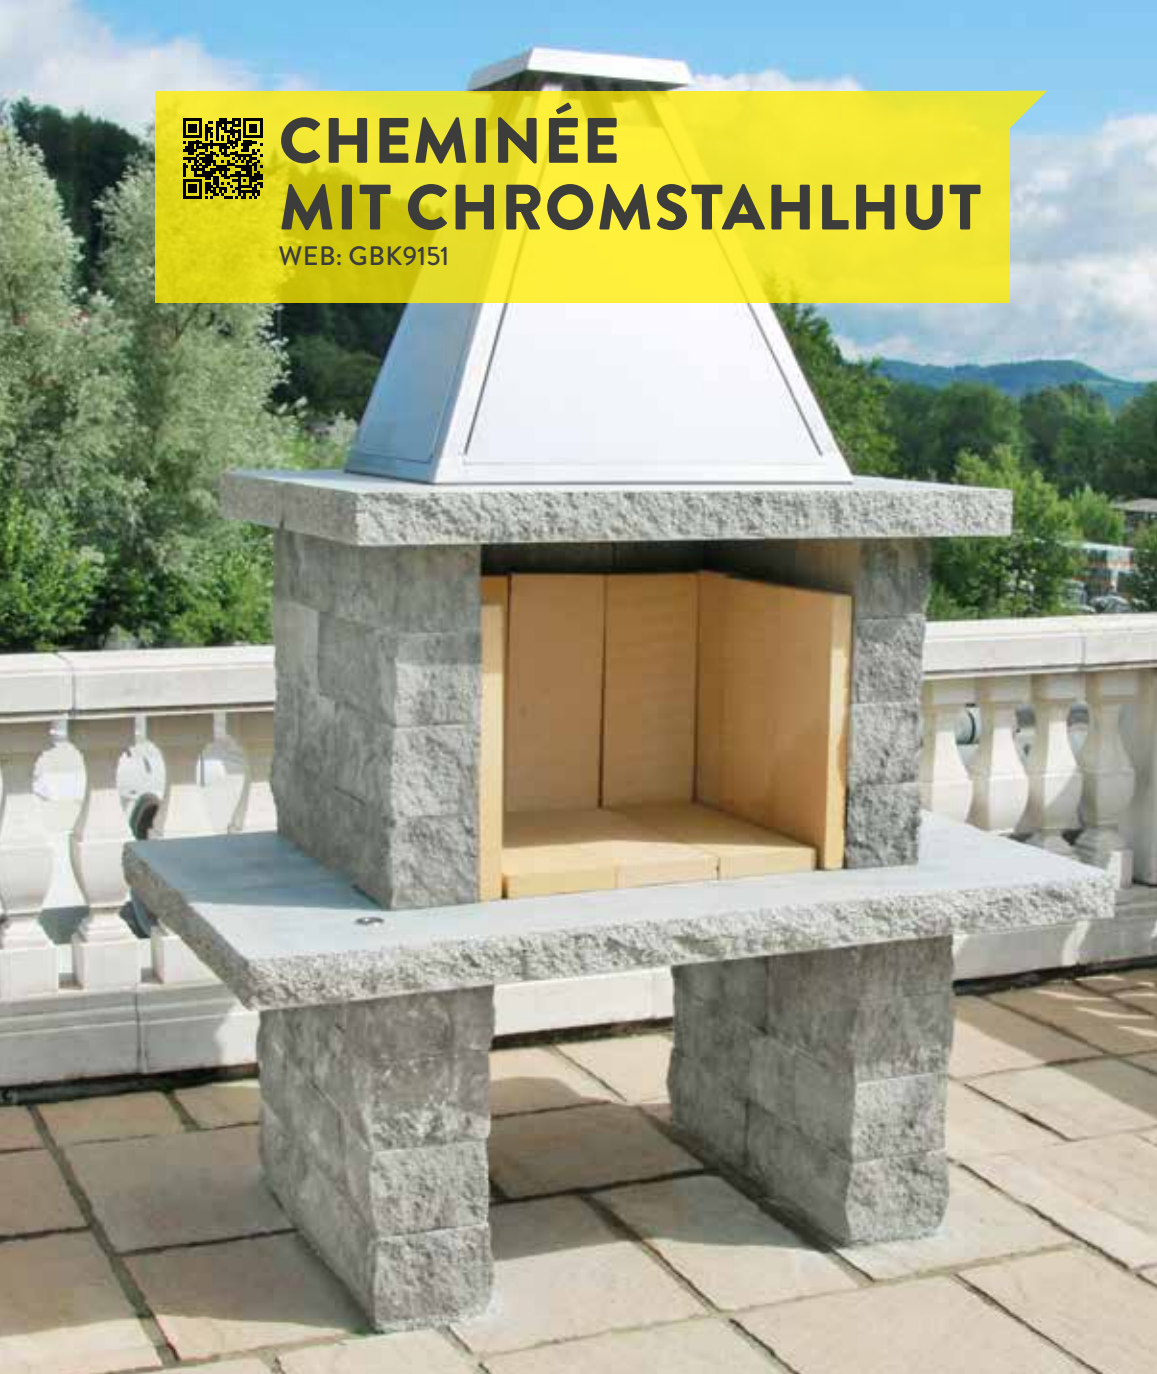

SANTURO® Tisch für 4 Personen in der Farbe Grau

SANTURO® TISCHE

Das SANTURO® Tische-Sortiment ergänzt das SANTURO® Sortiment mit einer weiteren Anwendungsform des beliebten Mauersteines. Es besteht aus zwei Stehtischen und drei Esstischen. Je nach Belieben, Platzverhältnissen und Bedarf finden Sie den passenden Tisch. Die Tischplatten sind verstärkt, die Kanten gespalten und die Tischoberfläche gestrahlt.

FARBEN

grau

CHEMINÉE

WEB: GBK9197

SANTURO® Cheminée in der Farbe Grau

SANTURO® Cheminée in der Farbe Grau

SANTURO® CHEMINÉE

Gemütlich rustikal. Das SANTURO® Cheminée besteht aus den SANTURO® Spaltsteinmauersteinen und gespaltenen Betonplatten und passt so ideal zur SANTURO®-Linie. Die feuerfesten Schamottsteine bilden die eigentliche Brennkammer und konservieren die Hitze für das Braten und Schmoren. Mit dem edlen Zubehör aus hochwertigem Chromstahl gelingt jede Grillparty.

FARBEN

grau

schwarz-weiß

CHEMINÉE MIT CHROMSTAHLHUT

WEB: GBK9151

SANTURO® Cheminée mit Chromstahlhut in der Farbe Grau

SANTURO® Cheminée mit Chromstahlhut in der Farbe Schwarz-Weiss

SANTURO® CHEMINÉE MIT CHROMSTAHLHUT

Gemütlich rustikal. Das SANTURO® Cheminée besteht aus den SANTURO® Spaltsteinmauersteinen und gespaltenen Betonplatten und passt so ideal zur SANTURO®-Linie. Die feuerfesten Schamottsteine bilden die eigentliche Brennkammer und konservieren die Hitze für das Braten und Schmoren. Mit dem edlen Zubehör aus hochwertigem Chromstahl gelingt jede Grillparty.