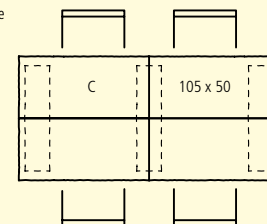

SANTURO® TISCHE

FARBEN

WEB: GBK7835

gespalten, Oberfläche gestrahlt	grau	100 x 45 cm	130 x 45 cm	210 x 100 cm	270 x 100 cm
Stehtisch, Höhe 111 cm	■	■	■		
Tisch für 4 Personen, Höhe 73.5 cm, Typ D	■			■	
Tisch für 6 Personen, Höhe 73.5 cm, Typ E	■				■

VARIANTEN

Stehtische

Tische