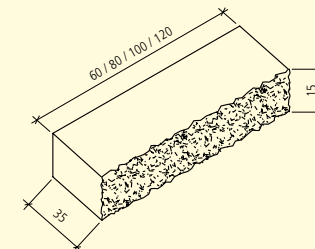

ABMESSUNGEN

SANTURO® GARTENPLATTEN

FARBEN

WEB: GBK6811

Sandsteinoptik, Kanten gebrochen	naturgrau	schilfsand	60 x 30 cm
Höhe 5.5 cm	■	■	■

VERLEGEMUSTER

Rechteck Kreuzfuge

Rechteck Englisch

SANTURO® BLOCKSTUFEN GEFAST GESTRAHLT

FARBEN

WEB: GBK4303

Trittfläche gestrahlt, Stirnfläche gespalten, voll, Breite 34-36 cm	grau	porphyr	juragelb	60 cm	80 cm	100 cm	120 cm
Höhe 15 cm	■	■	■	■	■	■	■

ABMESSUNGEN