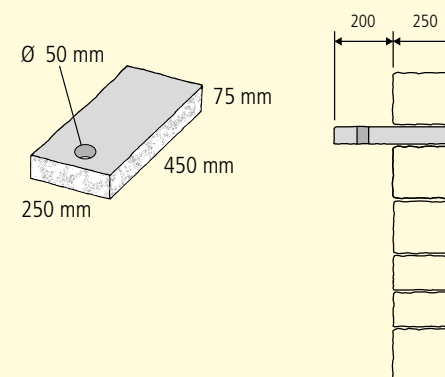

SANTURO® MINI LANDHAUSMAUER

FARBEN

WEB: GBK9804

2-seitig gespalten, Kanten gebrochen	grau	grau-schwarz	jurakalk	30-50 x 15 cm
Höhe 15 cm	■	■	■	■

SANTURO® BURGRUINENMAUER

FARBEN

WEB: GBK6746

2-seitig gespalten, unregelmässiges Wechselschichtmauerwerk	Burgruinen-Mix	30-50 x 25 cm
Höhe 7,5, 15, 22,5 cm	■	■

Passende Fensterleibungen, Fackelstein etc. erhältlich.

SANTURO® FACKELHALTERSTEIN