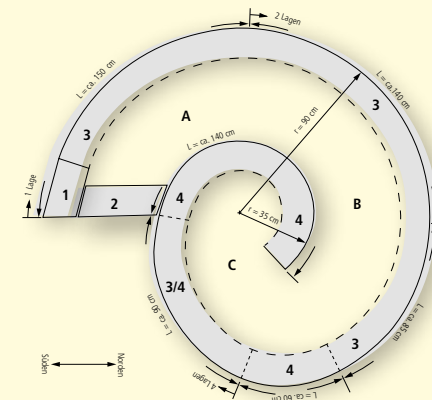

Aus Weinbergmauersteinen, 1-seitig gespalten, Kanten gebrochen	grau	juragelb	5-lagig	3-lagig	Abdeckplatte
Höhe 45 cm	■	■		■	
Höhe 75 cm	■	■	■		
Höhe 5 cm	■	■			■

SANTURO® KRÄUTERSCHNECKE FINITO

FARBEN

WEB: GBK1298

1-seitig gespalten, Kanten gebrochen	grau	juragelb	schwarz-weiss	gelb-schwarz	15-36 x 15 cm
Aussendurchmesser ca. 180 cm	■	■	■	■	■

HILFSMITTEL

Die 1:1 Skizze zur Ermittlung der Lage wird bei beiden Varianten mitgeliefert. Die Steine können direkt auf das Papier gelegt werden. Mit der Zeit wird es verrotten.