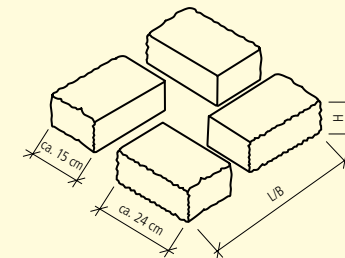

ABMESSUNGEN