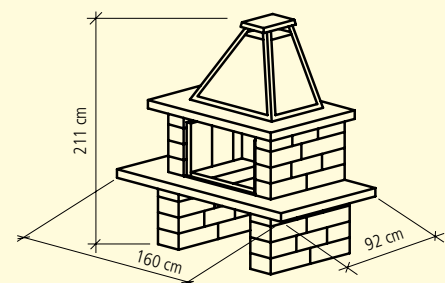

ABMESSUNGEN