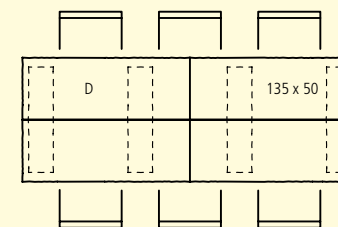

SANTURO® TISCHE

FARBEN

WEB: GBK7835

gespalten, Oberfläche gestrahlt	grau	100 x 45 cm	130 x 45 cm	210 x 100 cm	270 x 100 cm
Stehtisch, Höhe 111 cm	■	■	■		
Tisch für 4 Personen, Höhe 73.5 cm, Typ D	■			■	
Tisch für 6 Personen, Höhe 73.5 cm, Typ E	■				■

VARIANTEN

Stehtische