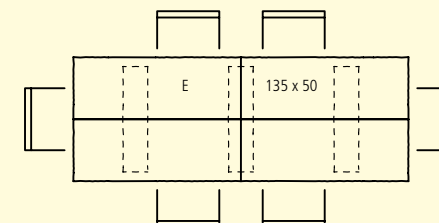

SANTURO® TISCHE

FARBEN

WEB: GBK7835

gespalten, Oberfläche gestrahlt	grau	100 x 45 cm	130 x 45 cm	210 x 100 cm	270 x 100 cm
Stehtisch, Höhe 111 cm	■	■	■		
Tisch für 4 Personen, Höhe 73.5 cm, Typ D	■			■	
Tisch für 6 Personen, Höhe 73.5 cm, Typ E	■				■

VARIANTEN

Stehtische

Tische