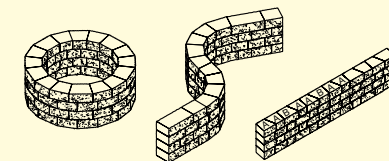

FORMATE

einseitig
gespalten

zweiseitig
gespalten

einseitig
gespalten

VARIANTEN

Spaltsteinmauer
gespalten

Weinbergmauer gespalten
und Kanten gebrochen

SANTURO® KEILMAUERSTEINE

FARBEN

WEB: GBK2869

2-seitig gespalten	grau	juragelb	schwarz-weiss	gelb-schwarz	29-21/34-26 × 20 cm	30-20/35-25 × 25 cm
Höhe 15 cm, Spaltkeilmauerstein	■	■	■	■	■	■
Höhe 15 cm, Weinbergkeilmauerstein, Kanten gebrochen	■	■	■	■	■	■

FORMATE

AUSFÜHRUNGEN

SANTURO® LANDHAUSMAUER

FARBEN

WEB: GBK6293

2-seitig gespalten, Kanten gebrochen, für Schicht- und Wechselmauersystem	grau	grau-schwarz marmoriert	porphyr	jurakalk marmoriert	30 - 50 x 25 cm
Höhe 7.5 cm, Systemtyp 4	■	■	■	■	■
Höhe 15 cm, Systemtyp 2	■	■	■	■	■
Höhe 25 cm, Systemtyp 3	■	■	■	■	■