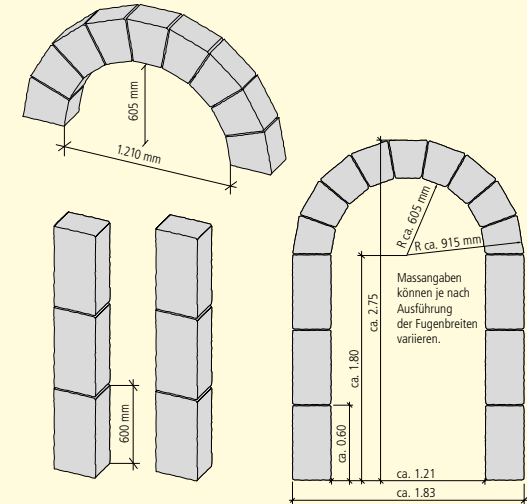

	grau	juragelb	schwarz-weiss	gelb-schwarz	25-60 × 15 cm	25-60 × 20 cm	25-60 × 25 cm
Höhe 15 cm, Spaltsteinmauerstein, 1-seitig gespalten	■	■	■	■	■		■
Höhe 15 cm, Spaltsteinmauerstein, 2-seitig gespalten	■	■	■	■		■	
Höhe 15 cm, Weinbergmauerstein, 1-seitig gespalten, Kanten gebrochen	■	■	■	■	■		■
Höhe 15 cm, Weinbergmauerstein, 2-seitig gespalten	■	■	■	■		■	

SANTURO® MINI LANDHAUSMAUER

FARBEN

WEB: GBK9804

2-seitig gespalten, Kanten gebrochen	grau	grau-schwarz	jurakalk	30-50 x 15 cm
Höhe 15 cm	■	■	■	■

SANTURO® BURGRUINENMAUER

FARBEN

WEB: GBK6746

2-seitig gespalten, unregelmässiges Wechselschichtmauerwerk	Burgruinen-Mix	30-50 x 25 cm
Höhe 7,5, 15, 22,5 cm	■	■

Passende Fensterleibungen, Fackelstein etc. erhältlich.

SANTURO® FACKELHALTERSTEIN

SANTURO® TORBOGEN

FARBEN

WEB: GBK4576

Vorder- und Rückseite gespalten, Innenleibung stockrau bearbeitet	grau	juragelb	porphyr	121 x 25 cm
Höhe 240 cm	■	■	■	■

ABMESSUNGEN

SANTURO® PFEILERSTEINE

FARBEN

WEB: GBK9823

	grau	juragelb	schwarz-weiss	gelb-schwarz	39-40 x 39-40 cm
Höhe 15 cm, Spaltsteinmauerstein	■	■	■	■	■
Höhe 15 cm, Weinbergmauerstein, gespalten, Kanten gebrochen	■	■	■	■	■