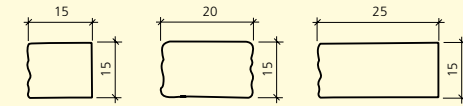

TECHNISCHE INFORMATIONEN

SANTURO® MAUERSTEINE

FARBEN

WEB: GBK8195

	grau	juragelb	schwarz-weiss	gelb-schwarz	25-60 × 15 cm	25-60 × 20 cm	25-60 × 25 cm
Höhe 15 cm, Spaltsteinmauerstein, 1-seitig gespalten	■	■	■	■	■		■
Höhe 15 cm, Spaltsteinmauerstein, 2-seitig gespalten	■	■	■	■		■	
Höhe 15 cm, Weinbergmauerstein, 1-seitig gespalten, Kanten gebrochen	■	■	■	■	■		■
Höhe 15 cm, Weinbergmauerstein, 2-seitig gespalten	■	■	■	■		■	

FORMATE

einseitig
gespalten

zweiseitig
gespalten

einseitig
gespalten

VARIANTEN

Spaltsteinmauer
gespalten

Weinbergmauer gespalten
und Kanten gebrochen

SANTURO® KEILMAUERSTEINE

FARBEN

WEB: GBK2869

2-seitig gespalten	grau	juragelb	schwarz-weiss	gelb-schwarz	29-21/34-26 × 20 cm	30-20/35-25 × 25 cm
Höhe 15 cm, Spaltkeilmauerstein	■	■	■	■	■	■
Höhe 15 cm, Weinbergkeilmauerstein, Kanten gebrochen	■	■	■	■	■	■

FORMATE

AUSFÜHRUNGEN