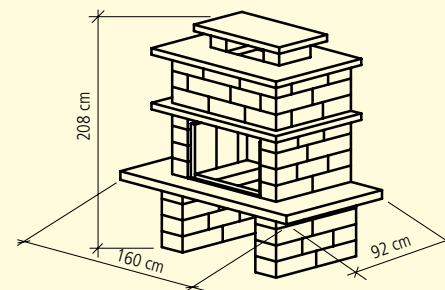

VARIANTEN

Stehtische

Tische

SANTURO® CHEMINÉE

FARBEN

WEB: GBK9197

Bausatz aus Spaltsteinmauersteinen, gespalten, inkl. Betonplatten und Schamott-Steinen	grau	schwarz-weiss	160 x 92 cm
Höhe 208 cm	■	■	■

ABMESSUNGEN