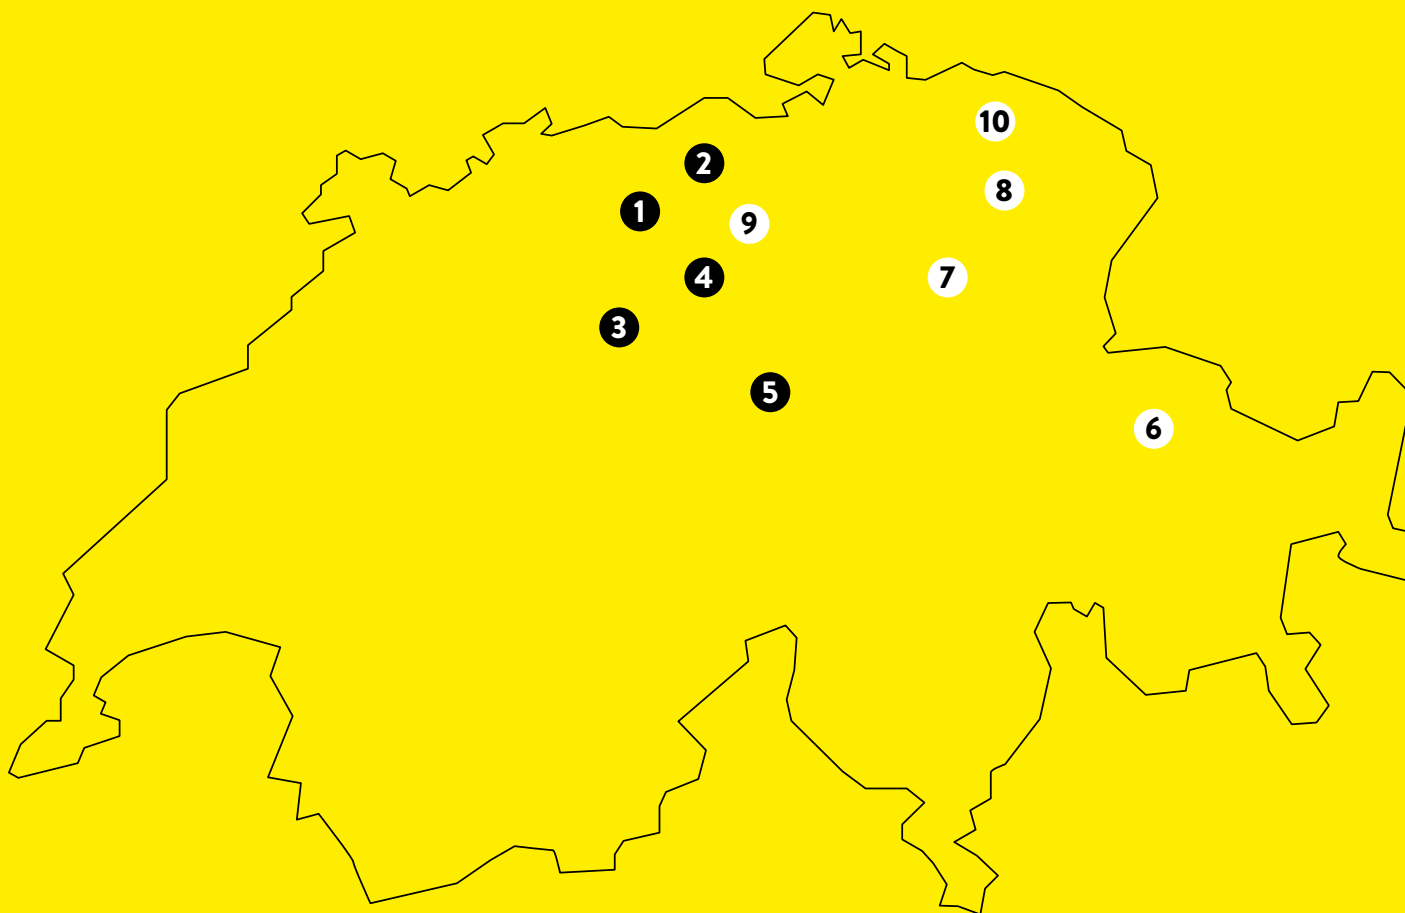

GARTENBAU-AUSSTELLUNGEN

- ❶ 4658 Däniken, Schachenstrasse 32
- ❷ 5201 Brugg, Aarauerstrasse 75, (Mo-Fr 7-18.30, Sa-So 8-17 Uhr)
- ❸ 6144 Zell, Industriestrasse Briseck 12
- ❹ 6221 Rickenbach, Bohler 5
- ❺ 6362 Stansstad, Rotzloch 10

STÜTZPUNKTE / LAGER

- ❻ 7203 Trimmis, Rheinstrasse 2
- ❼ 8716 Schmerikon, Allmeindstrasse 22
- ❽ 9230 Flawil, Burgau 1652
- ❾ 5620 Bremgarten, Wohlerstrasse 41
- ❿ 8576 Mauren, Weinfelderstrasse 6

CREABETON BAUSTOFF AG

Bohler 5
6221 Rickenbach LU
Telefon 0848 400 401
info@creabeton-baustoff.ch
www.creabeton-baustoff.ch