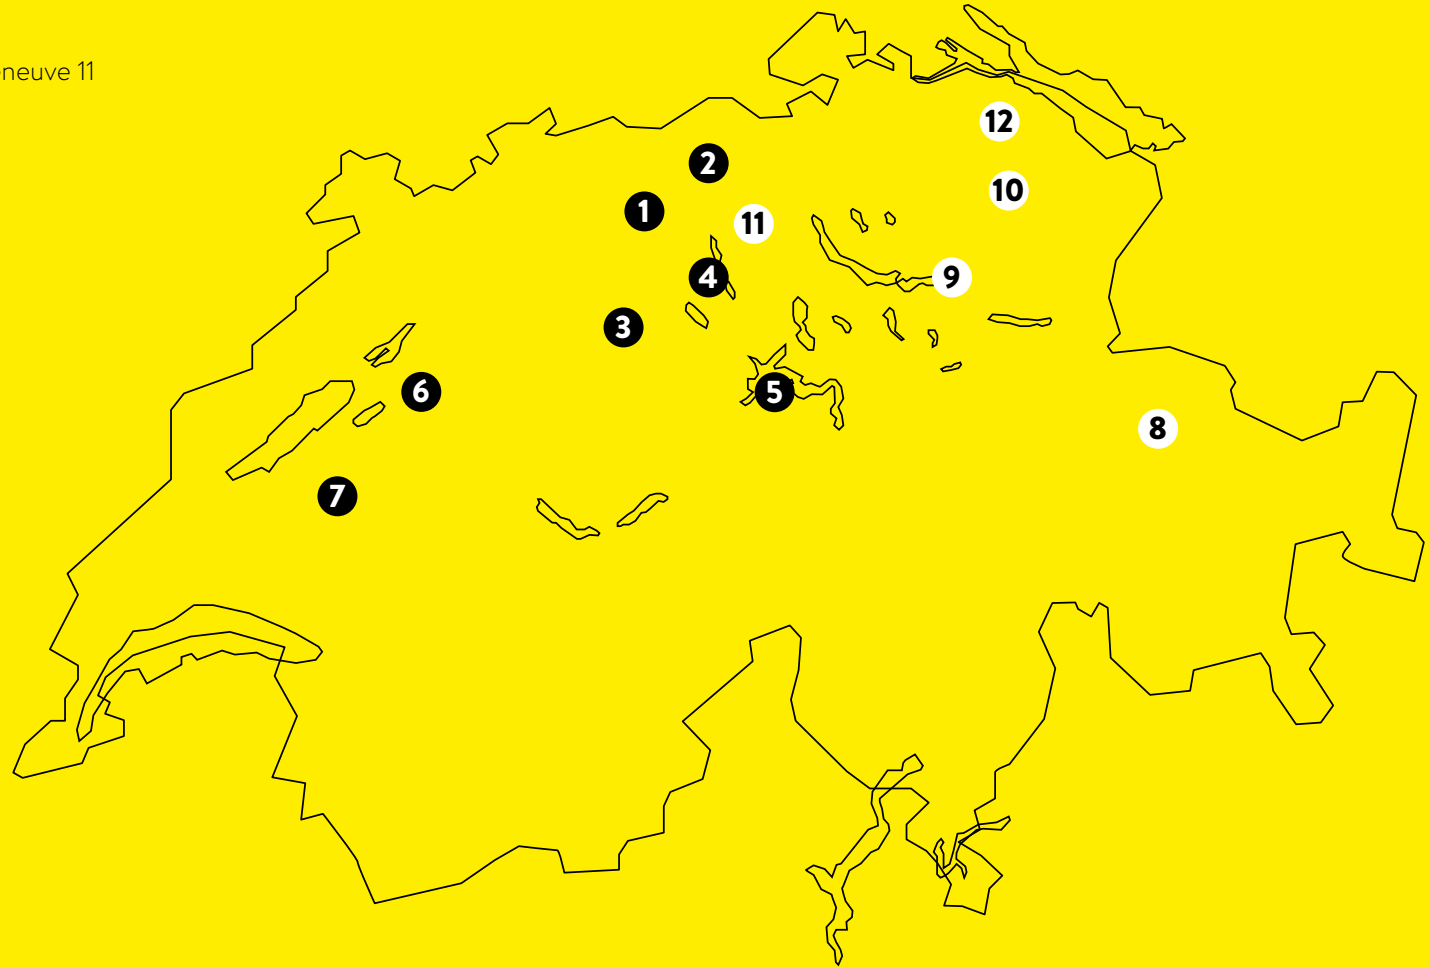

GARTENBAUAUSSTELLUNGEN

- ➊ 4658 Däniken, Schachenstrasse 32
- ➋ 5201 Brugg, Aarauerstrasse 75
- ➌ 6144 Zell, Industriestrasse Briseck 12
- ➍ 6221 Rickenbach, Bohler 5
- ➎ 6362 Stansstad, Rotzloch 10
- ➏ 3250 Lyss, Busswilstrasse 44
- ➐ 1523 Granges-près-Marnand, Route de Villeneuve 11

STÜTZPUNKTE / LAGER

- ➑ 7203 Trimmis, Rheinstrasse 2
- ➒ 8716 Schmerikon, Allmeindstrasse 22
- ➓ 9230 Flawil, Burgau 1652
- ➔ 5620 Bremgarten, Wohlerstrasse 41
- ➖ 8576 Mauren, Weinfelderstrasse 6

25-00-090 Juni 2025

CREABETON

22 | **CREABETON** creabeton.ch

Bohler 5
6221 Rickenbach LU

info@creabeton.ch
creabeton.ch

KAPITELNAME