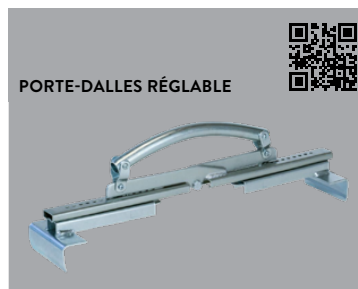

## Aperçu du matériel d'aide à la pose

Avec son offre diversifiée «Matériel d'aide à la pose et services», CREA-BETON soutient sa clientèle dans son travail quotidien avec des produits en béton. Cette offre comprend la location d'appareils, de même qu'une palette complète de services allant de la simple pince à pavés professionnelle à la machine de pose.

## Aperçu du matériel d'aide à la pose

PINCE DE LEVAGE  
AVEC MÂCHOIRES EN  
CAOUTCHOUC

PINCE DE POSE TSZ-UNI POUR  
MARCHES

APPAREILS DE POSE POUR  
PALISSADES

APPAREILS DE POSE POUR  
CUNETTES

APPAREILS DE POSE POUR  
ÉQUERRES DE QUAI

APPAREILS DE POSE POUR  
BACS

MACHINES DE POSE POUR  
PAVÉS CLASSIQUES ET  
AUTOBLOQUANTS

CÂBLES MOBILES ARTICULÉS  
POUR SAUTS-DE-LOUP ET  
ÉLÉMENTS EN ÉQUERRE

PINCE DE POSE MULTI-LEVIER

PINCE DE POSE POUR  
ÉLÉMENTS CARRÉS