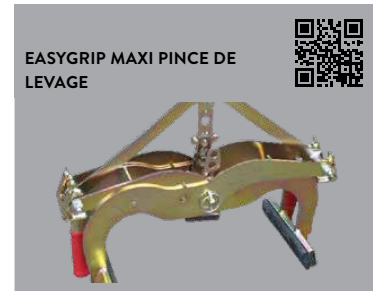

## Aperçu du matériel d'aide à la pose

Avec son offre diversifiée «Matériel d'aide à la pose et services», CREA-BETON soutient sa clientèle dans son travail quotidien avec des produits en béton. Cette offre comprend la location d'appareils, de même qu'une palette complète de services allant de la simple pince à pavés professionnelle à la machine de pose.

## Aperçu du matériel d'aide à la pose

PINCE DE LEVAGE  
AVEC MÂCHOIRES EN  
CAOUTCHOUC

PINCE DE POSE TSZ-UNI POUR  
MARCHES

APPAREILS DE POSE POUR  
PALISSADES

APPAREILS DE POSE POUR  
CUNETTES

APPAREILS DE POSE POUR  
ÉQUERRES DE QUAI

APPAREILS DE POSE POUR  
BACS

MACHINES DE POSE POUR  
PAVÉS CLASSIQUES ET  
AUTOBLOQUANTS

CÂBLES MOBILES ARTICULÉS  
POUR SAUTS-DE-LOUP ET  
ÉLÉMENTS EN ÉQUERRE

PINCE DE POSE MULTI-LEVIER

PINCE DE POSE POUR  
ÉLÉMENTS CARRÉS