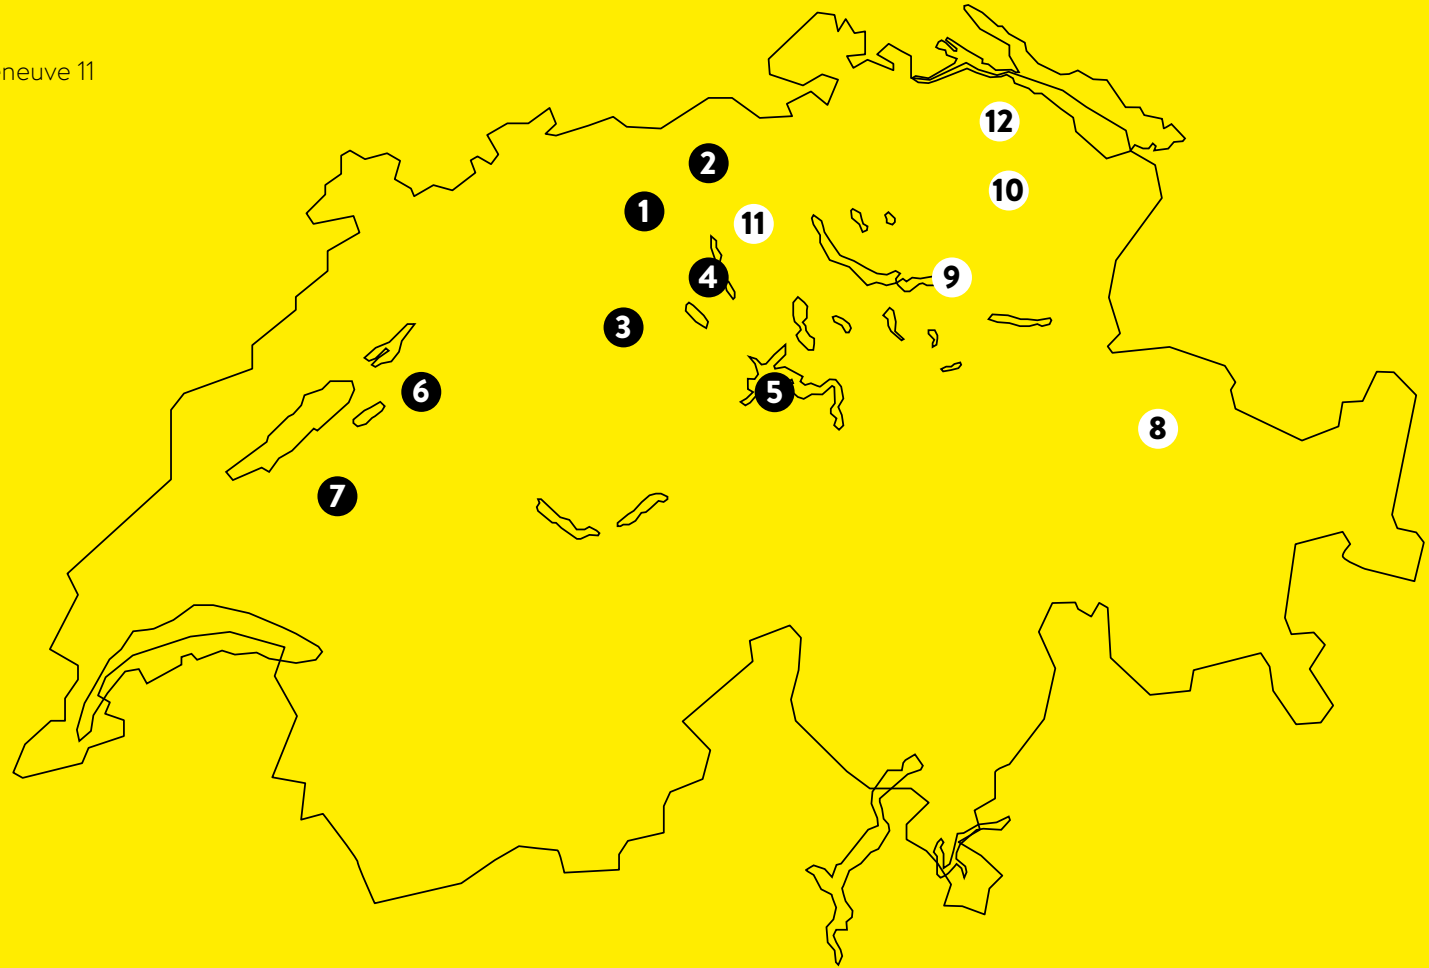

GARTENBAUAUSSTELLUNGEN

- 1 4658 Däniken, Schachenstrasse 32
- 2 5201 Brugg, Aarauerstrasse 75
- 3 6144 Zell, Industriestrasse Briseck 12
- 4 6221 Rickenbach, Bohler 5
- 5 6362 Stansstad, Rotzloch 10
- 6 3250 Lyss, Busswilstrasse 44
- 7 1523 Granges-près-Marnand, Route de Villeneuve 11

STÜTZPUNKTE / LAGER

- 8 7203 Trimmis, Rheinstrasse 2
- 9 8716 Schmerikon, Allmeindstrasse 22
- 10 9230 Flawil, Burgau 1652
- 11 5620 Bremgarten, Wohlerstrasse 41
- 12 8576 Mauren, Weinfelderstrasse 6

25-00-090 Juni 2025

CREABETON

22 | **CREABETON** creabeton.ch

Bohler 5
6221 Rickenbach LU

info@creabeton.ch
creabeton.ch

KAPITELNAME