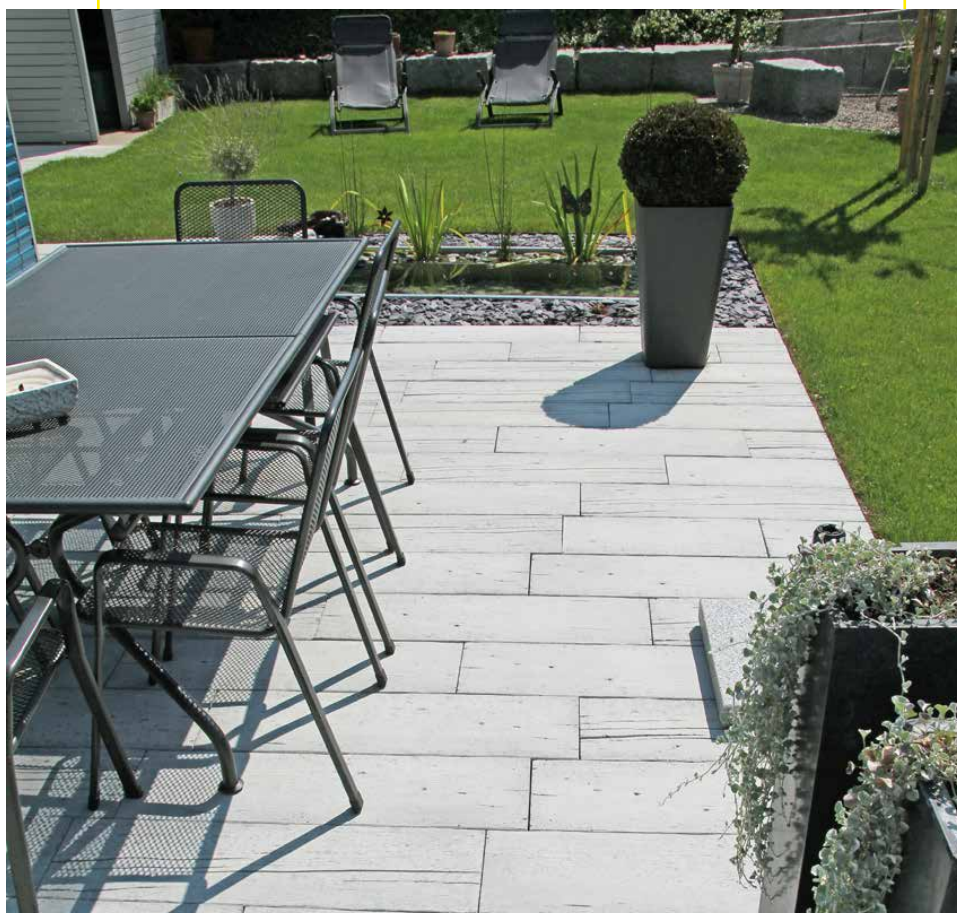

### Gartenplatten

Die LENIA Gartenplatte ist der klassischen Holzdiele nachempfunden. Die länglichen Riemen lassen sich als geschlossener Belag oder als Gartenplatte mit Zwischenraum verlegen. Das echte Holzstrukturbild ergibt sich aus der Kombination von sechs verschiedenen Holzmaserungen.

naturgrau

altgrau-anthrazit

Die Gartenplatten sind in sechs verschiedenen Holzmaserungen produziert und werden gemischt auf Paletten geliefert. Für die perfekte Optik empfehlen wir, die Fugen um einen Drittel versetzt oder besser, wild zu verlegen.