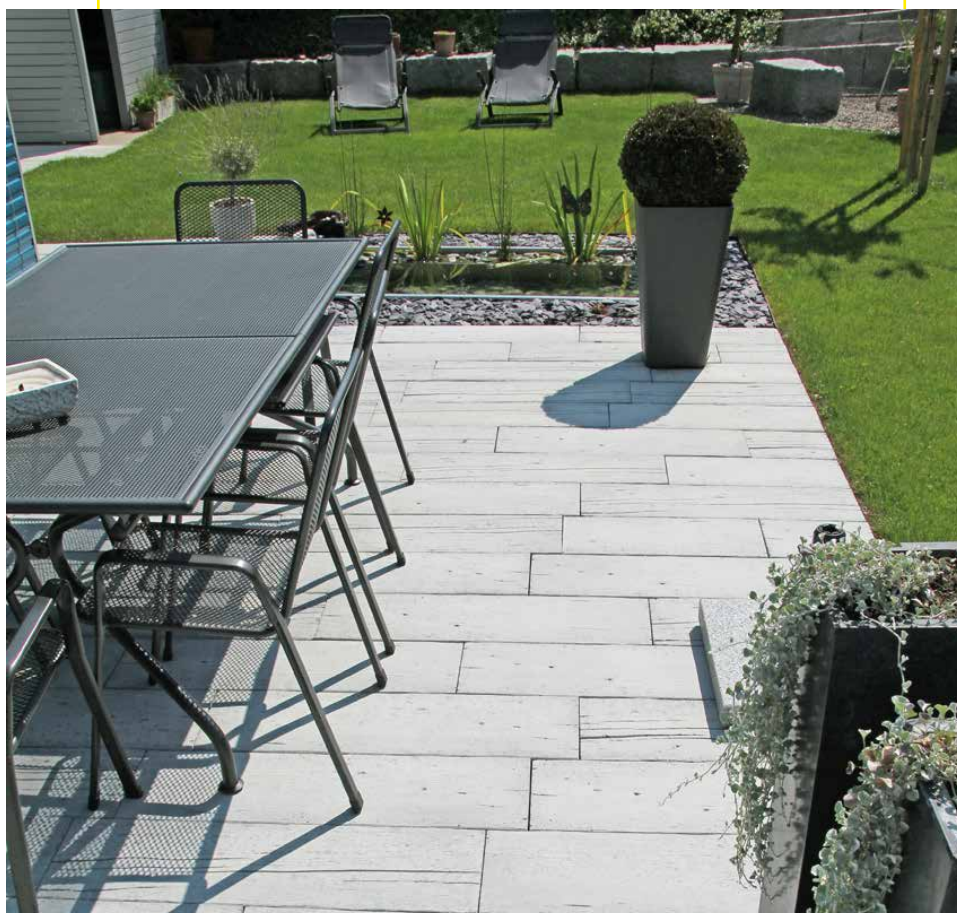

Der Natur abgeschaut

Die im Beton abgebildete Holzmaserung mit den vier naturnahen Farben naturgrau, altgrau-anthrazit, altgrau-braun und erdbraun kommen einem echten, rustikalen Holzbrett zum Verwechseln nahe.

Weitere Informationen finden Sie auf unserer Website.

betonlink.ch/lenia

LENIA – exklusive Holzstruktur aus Beton

Gartenplatten

Die LENIA Gartenplatte ist der klassischen Holzdielenachempfunden. Die länglichen Riemen lassen sich als geschlossener Belag oder als Gartenplatte mit Zwischenraum verlegen. Das echte Holzstrukturbild ergibt sich aus der Kombination von sechs verschiedenen Holzmaserungen.

naturgrau

altgrau-anthrazit

Die Gartenplatten sind in sechs verschiedenen Holzmaserungen produziert und werden gemischt auf Paletten geliefert. Für die perfekte Optik empfehlen wir, die Fugen um ein Drittel versetzt oder besser, wild zu verlegen.

LENIA – für die anspruchsvolle Gartengestaltung

LENIA Zusatzprodukte

LENIA Schrittplatten können für die Weggestaltung oder als Unterlage für Pflanzgefäße eingesetzt werden. Diese unverwüstlichen Holzscheiben aus Beton finden fantasievoll in verschiedenen Anwendungen Gefallen.