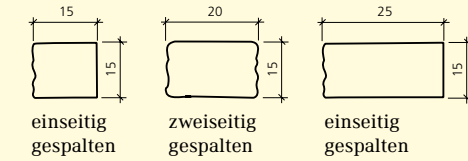

FORMATE

VARIANTEN