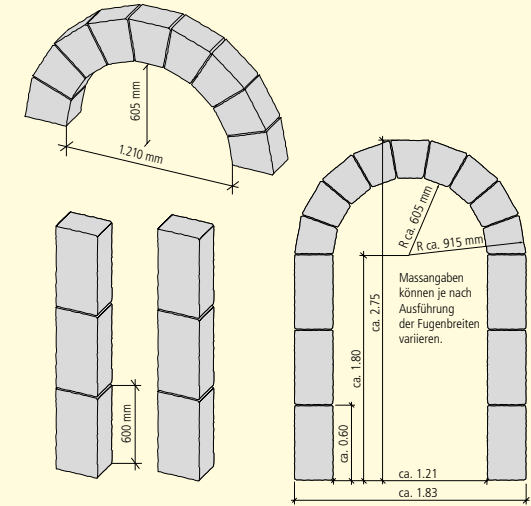

SANTURO® TORBOGEN

FARBEN

WEB: GBK4576

Vorder- und Rückseite gespalten, Innenleibung stockrau bearbeitet	grau	juragelb	porphyr	121 x 25 cm
Höhe 240 cm	■	■	■	■

ABMESSUNGEN