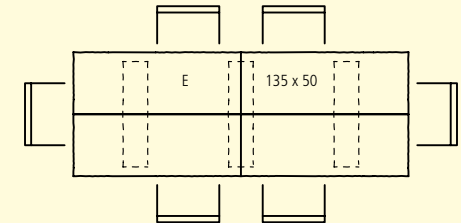

SANTURO® TISCHE

FARBEN

WEB: GBK7835

gespalten, Oberfläche gestrahlt	grau	100 x 45 cm	130 x 45 cm	210 x 100 cm	270 x 100 cm
Stehtisch, Höhe 111 cm	■	■	■		
Tisch für 4 Personen, Höhe 73.5 cm, Typ D	■			■	
Tisch für 6 Personen, Höhe 73.5 cm, Typ E	■				■

VARIANTEN

Stehtische

Tische