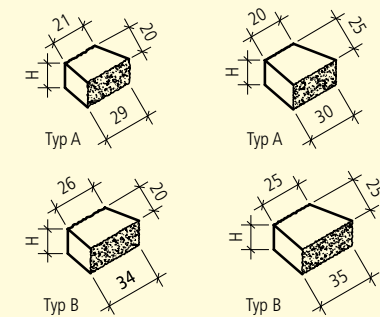

TECHNISCHE INFORMATIONEN

SANTURO® MAUERSTEINE

FARBEN

WEB: GBK8195

	grau	juragelb	schwarz-weiss	gelb-schwarz	25-60 × 15 cm	25-60 × 20 cm	25-60 × 25 cm
Höhe 15 cm, Spaltsteinmauerstein, 1-seitig gespalten	■	■	■	■	■		■
Höhe 15 cm, Spaltsteinmauerstein, 2-seitig gespalten	■	■	■	■		■	
Höhe 15 cm, Weinbergmauerstein, 1-seitig gespalten, Kanten gebrochen	■	■	■	■	■		■
Höhe 15 cm, Weinbergmauerstein, 2-seitig gespalten	■	■	■	■		■	

FORMATE

einseitig
gespalten

zweiseitig
gespalten

einseitig
gespalten

VARIANTEN

Spaltsteinmauer
gespalten

Weinbergmauer gespalten
und Kanten gebrochen

SANTURO® KEILMAUERSTEINE

FARBEN

WEB: GBK2869

2-seitig gespalten	grau	juragelb	schwarz-weiss	gelb-schwarz	29-21/34-26 × 20 cm	30-20/35-25 × 25 cm
Höhe 15 cm, Spaltkeilmauerstein	■	■	■	■	■	■
Höhe 15 cm, Weinbergkeilmauerstein, Kanten gebrochen	■	■	■	■	■	■

FORMATE

AUSFÜHRUNGEN