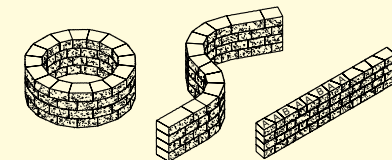

AUSFÜHRUNGEN