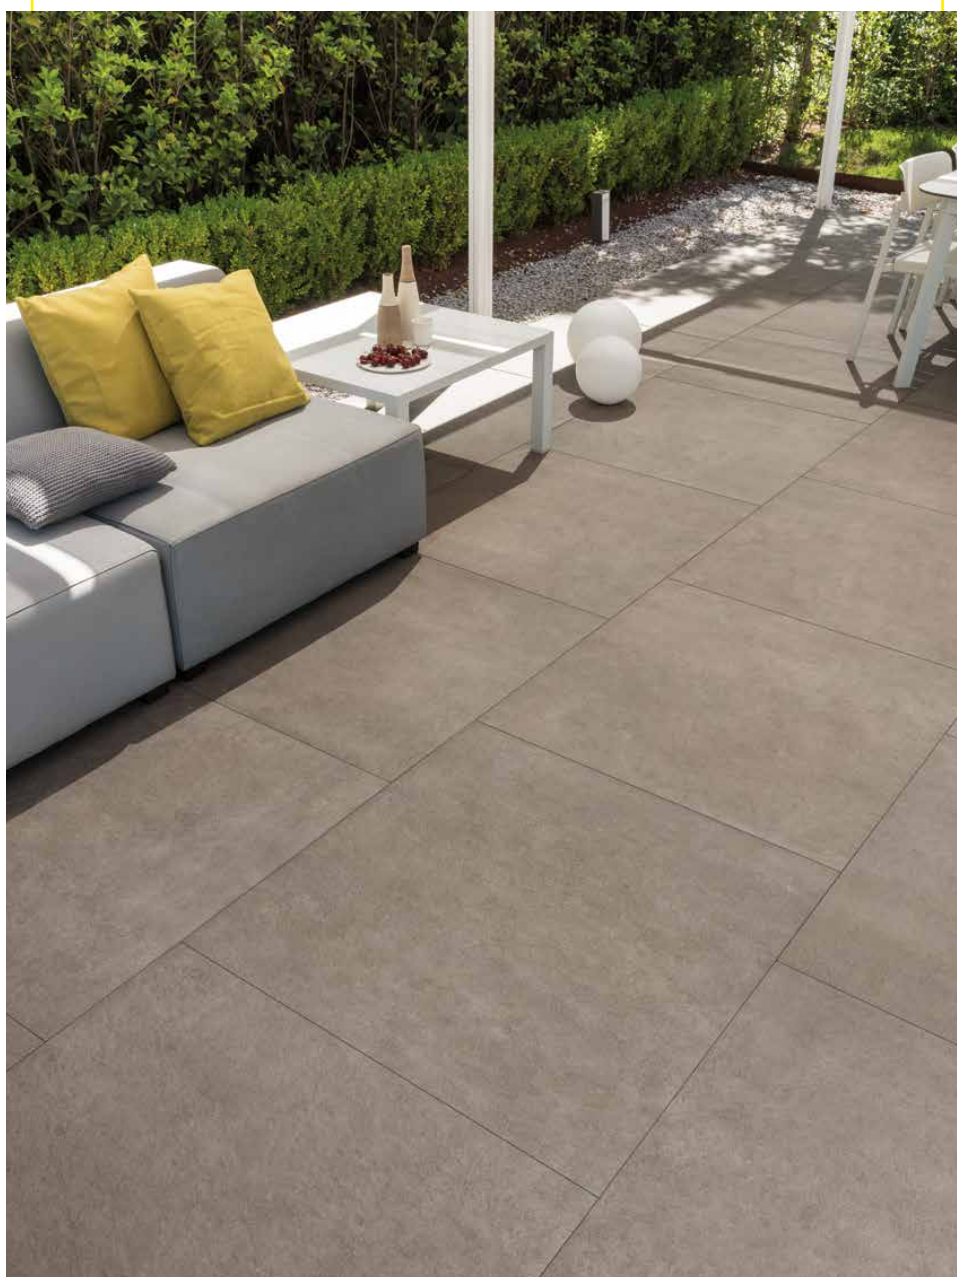

MOOV – mit Sichtbetonoptik

MOOV verbindet den Urban Style mit einer weichen Grafik, die sich durch eine leichte Bewegung charakterisiert. Die durch Zementmaterialien inspirierte Musterung hebt deren Materie hervor. Das grosse Format und die vier Farben machen MOOV zu einem Produkt, welches maximale Freiheit in der Projektgestaltung bietet.

Alle Platten sind rektifiziert, weisen einen Rutschwiderstandswert R11 auf und sind mit 2 cm Plattendicke für den nicht befahrbaren Aussenbereich vorgesehen.

Format MOOV

60 × 60 cm, 90 × 90 cm

MOOV moka