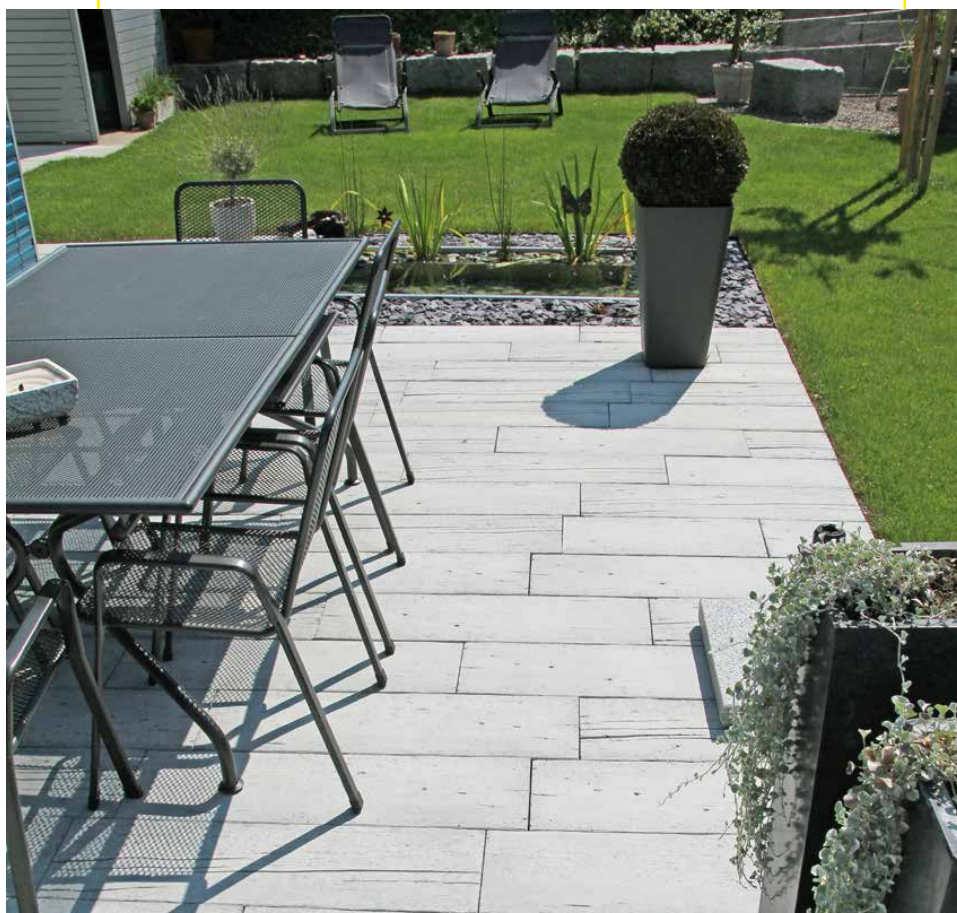

### Gartenplatten

Die LENIA Gartenplatte ist der klassischen Holzdielenachempfunden. Die länglichen Riemen lassen sich als geschlossener Belag oder als Gartenplatte mit Zwischenraum verlegen. Das echte Holzstrukturbild ergibt sich aus der Kombination von sechs verschiedenen Holzmaserungen.

naturgrau

altgrau-anthrazit

Die Gartenplatten sind in sechs verschiedenen Holzmaserungen produziert und werden gemischt auf Paletten geliefert. Für die perfekte Optik empfehlen wir, die Fugen um ein Drittel versetzt oder besser, wild zu verlegen.