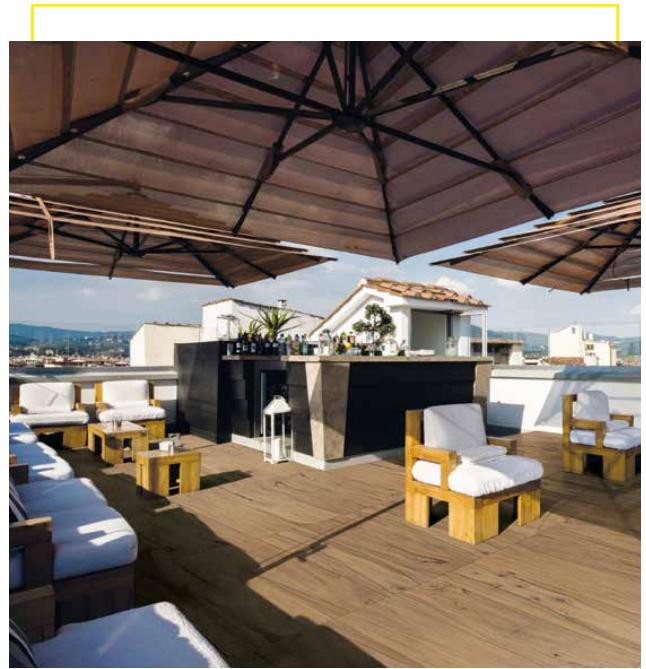

EVOKE und SOUL – mit Holzstruktur

Die Holzstrukturen der EVOKE und der SOUL Feinsteinzeugplatten sind eine schöne Ergänzung zu den optisch sehr homogen wirkenden Pietra Platten.

Alle Platten sind äusserst schmutzresistent und frostbeständig.

Grosszügige Plattenformate

Die quadratischen sowie auch die langen riemenartigen Formate liegen im Trend der heutigen Architektur und überzeugen durch eine horizontweiternde Optik.

Die Dicke der Platten von nur gerade 2 cm ergeben das geringe Gewicht von 45 kg / m².

Formate EVOKE

120 × 30 cm

Formate SOUL

120 × 30 cm

EVOKE brown