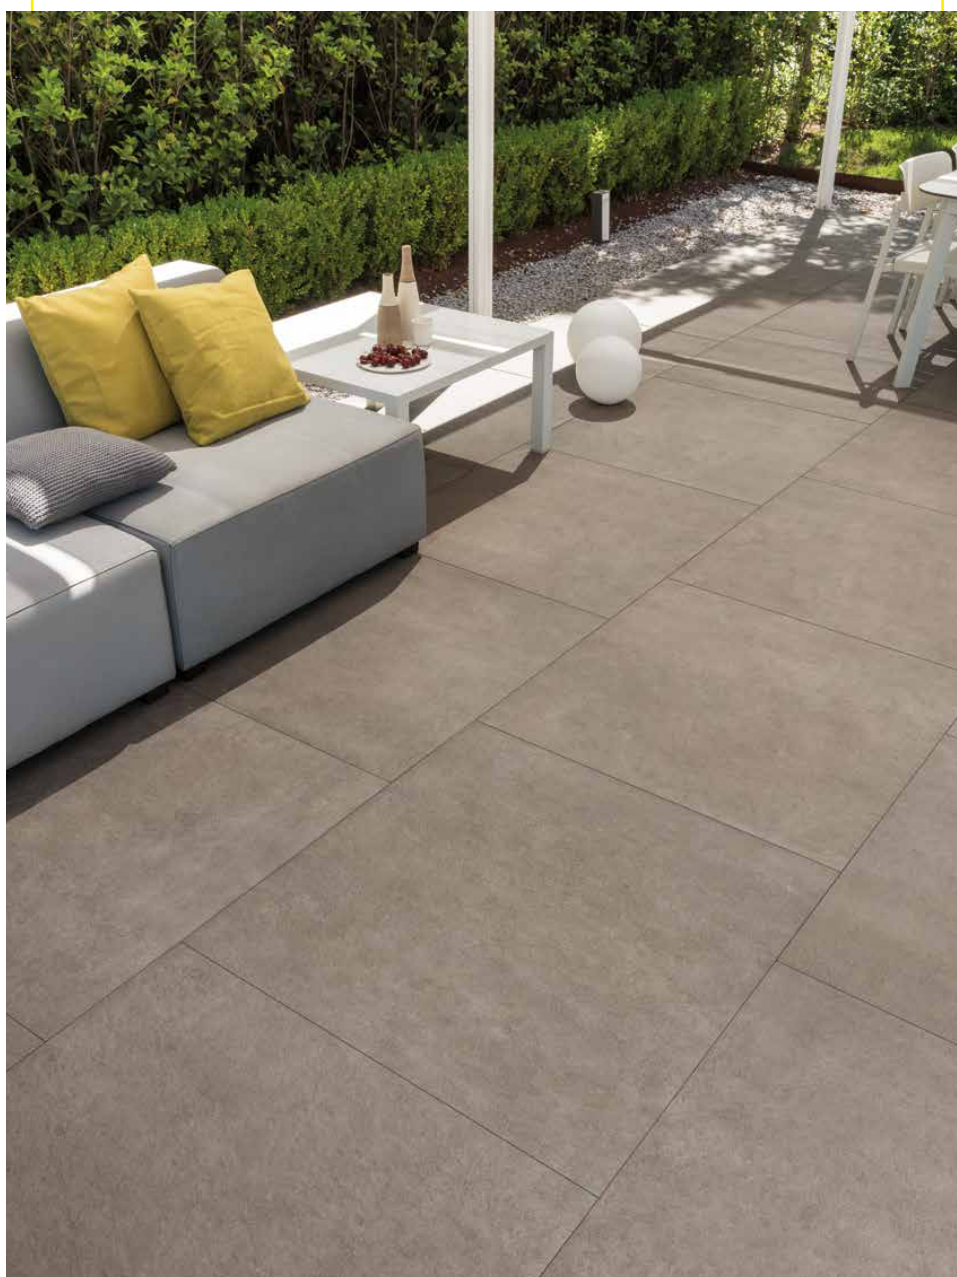

Alle Platten sind rektifiziert, weisen einen Rutschwiderstandswert R11 auf und sind mit 2 cm Plattendicke für den nicht befahrbaren Aussenbereich vorgesehen.

Format MOOV

60 × 60 cm, 90 × 90 cm

MOOV grey

MOOV moka